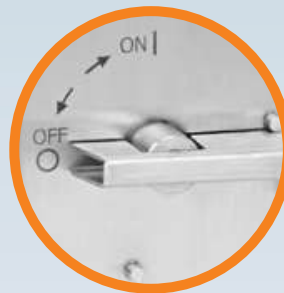

EAN nr.	Type nr.	A (AC23)	Forskruninger	Version
6419410312049	KUR316RS	16	2xM25	Standard
6419410313534	KUR325RS	25	2xM25	Standard
6419410313565	KUR316RS-1.V	16	2xM25+1xM20	Standard+hjælpekontakt 1 NO/NC
6419410313572	KUR325RS-1.V	25	2xM25+1xM20	Standard+hjælpekontakt 1 NO/NC
6419410313602	KUR316RS/EMC	16	2xM25 EMC	EMC
6419410313619	KUR325RS/EMC	25	2xM25 EMC	EMC
6419410313640	KUR316RS-1.V+V	16	2xM25+1xM20	Standard+hjælpekontakt 1 NO/NC+drænventil
6419410313657	KUR325RS-1.V+V	25	2xM25+1xM20	Standard+hjælpekontakt 1 NO/NC+drænventil