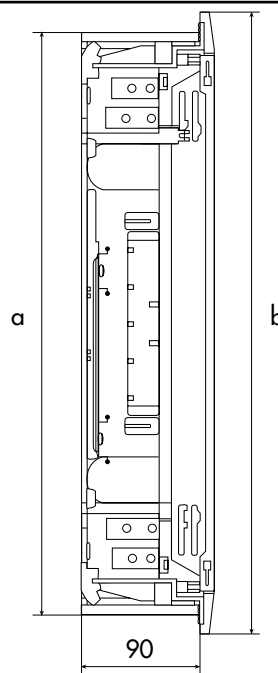

Gruppetavler

Udvendige med dør IP40 In 63A incl. jord- og nullemmer

	Varenr.	EAN nr.	Dør	Antal rækker	Antal moduler	Dimension
	BK080101	9004840466720	Transparent	1	12	286x235x110
	BK080151	9004840493351	Grå			
	BK080102	9004840466737	Transparent	2	24	286x335x110
	BK080152	9004840493368	Grå			
	BK080103	9004840466751	Transparent	3	36	286x485x110
	BK080153	9004840493375	Grå			

Planforsænket med dør IP40 In 63A incl. jord- og nullemmer

	Varenr.	EAN nr.	Dør	Antal rækker	Antal moduler	Dimension
	BK080001	9004840466768	Transparent	1	12	282x232x100
	BK080051	9004840493320	Grå			
	BK080002	9004840466775	Transparent	2	24	282x357x100
	BK080052	9004840493337	Grå			
	BK080003	9004840466782	Transparent	3	36	282x482x100
	BK080053	9004840493344	Grå			

Planforsænket med ståldør IP30 In 63A incl. jord- og nullemmer

- Store indbygningstolerancer
- Enkel kabelindgang
- Gennemtestet klik-system for hurtig montage
- God plads til ledningsføring
- Udtagelig DIN-skinne indsats
- Inkl. berøringssikker PE- og N-Klemrække
- Ramme og dør i metal.
- Tryk eller drejlås er vedlagt
- Fastgørelsesbeslag til let-væg
- Svale-hale montagevinkel til front eller bundmontage

Levering:

Kapsling, DIN-skinneindsats, afdækning, nul- og jordklemrække, montagevejledning, befæstigelses tilbehør beskrivelseslabels

Varenr.	EAN nr.	Dør	Antal rækker	Antal moduler	Dimension
BK070001	9004840149340	Stålplade	1	12/14	359x339x91
BK070002	9004840149357		2	24/28	359x464x91
BK070003	9004840149364		3	36/42	359x589x91
BK070004	9004840149371		4	48/56	359x714x91
Tilbehør til gruppetavler:					
BK077004	9004840256765	Låsesæt			
BK077005	9004840197112	Drejehåndtag komplet			